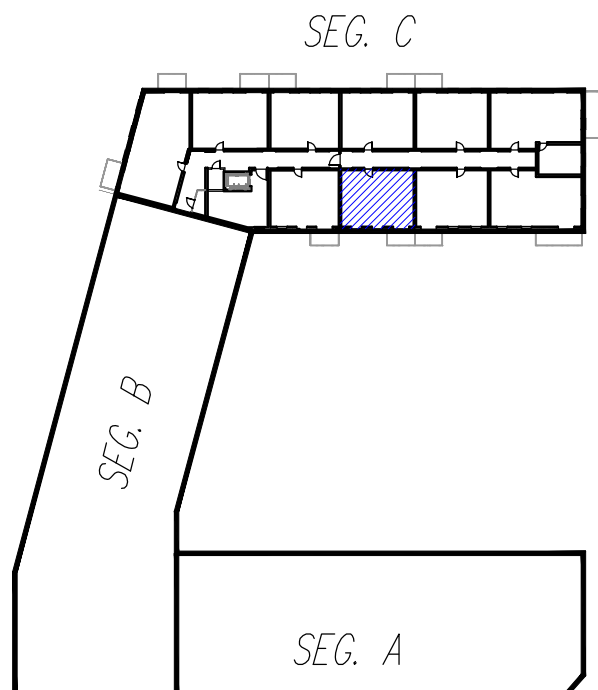

Rzut poziomy lokalu mieszkalnego z planem sytuacyjnym kondygnacji

Mieszkanie nr 99 (3P+K) - II piętro
Powierzchnia - 48,22 m²