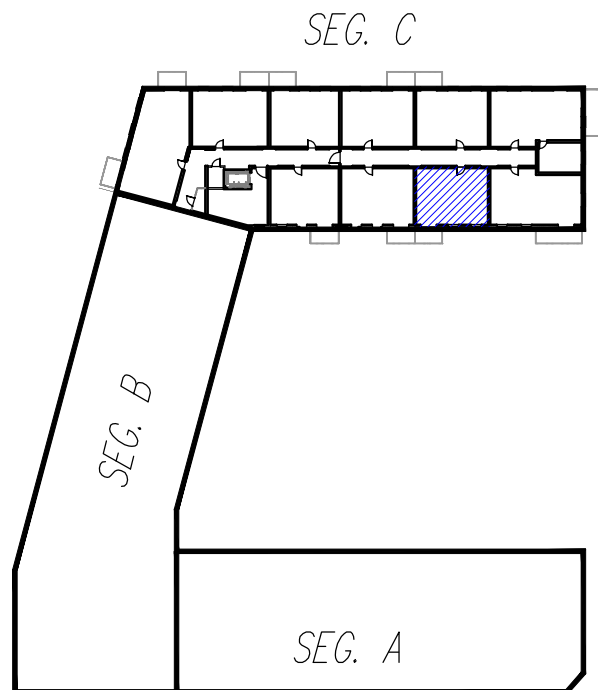

Rzut poziomy lokalu mieszkalnego z planem sytuacyjnym kondygnacji

Mieszkanie nr 98 (3P+K) - II piętro
Powierzchnia - 47,69 m²