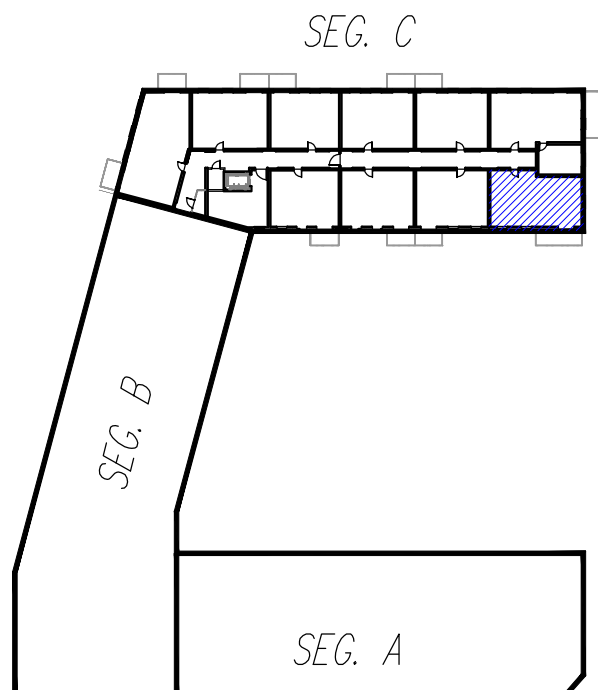

Rzut poziomy lokalu mieszkalnego z planem sytuacyjnym kondygnacji

Mieszkanie nr 97 (3P+K) - II piętro
Powierzchnia - 57,23 m²