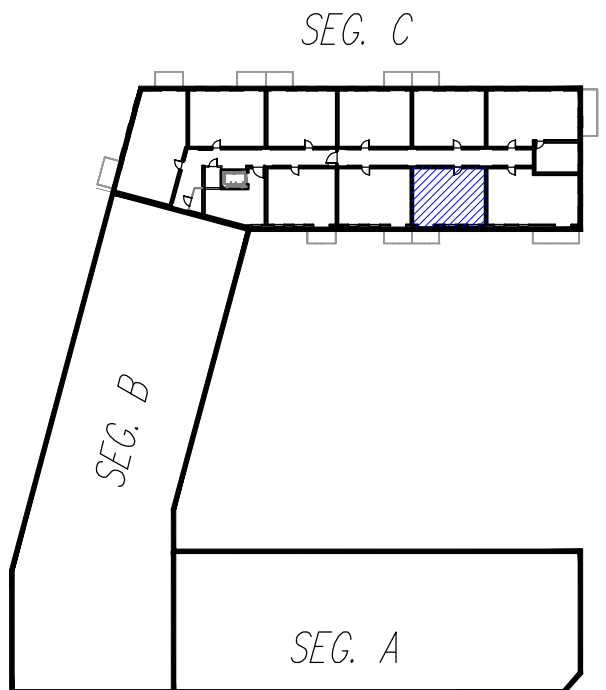

Rzut poziomy lokalu mieszkalnego z planem sytuacyjnym kondygnacji

Mieszkanie nr 88 (3P+K) - I piętro
Powierzchnia - 47,69 m²