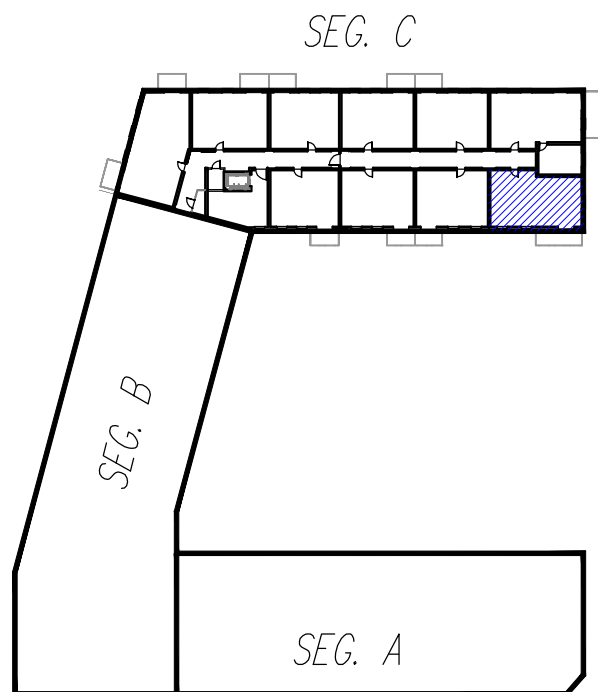

Rzut poziomy lokalu mieszkalnego z planem sytuacyjnym kondygnacji

Mieszkanie nr 87 (3P+K) - I piętro  
Powierzchnia - 57,23 m<sup>2</sup>