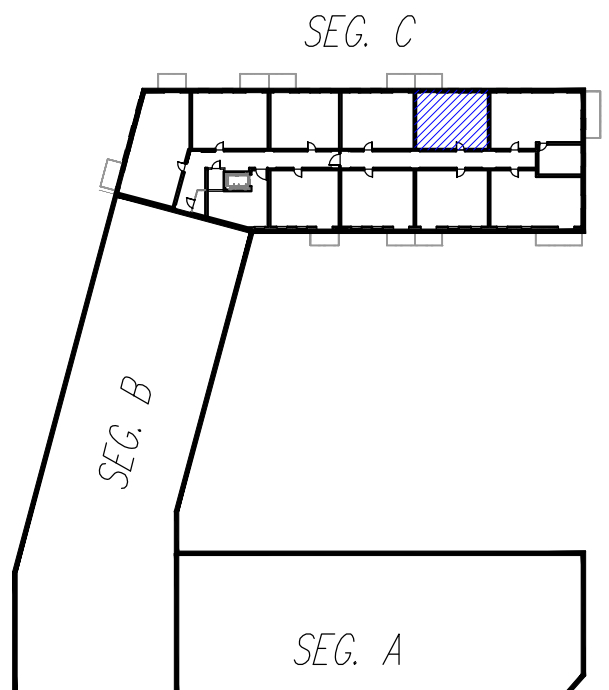

Rzut poziomy lokalu mieszkalnego z planem sytuacyjnym kondygnacji

Mieszkanie nr 85 (2P+K) - I piętro
Powierzchnia - 47,74 m²