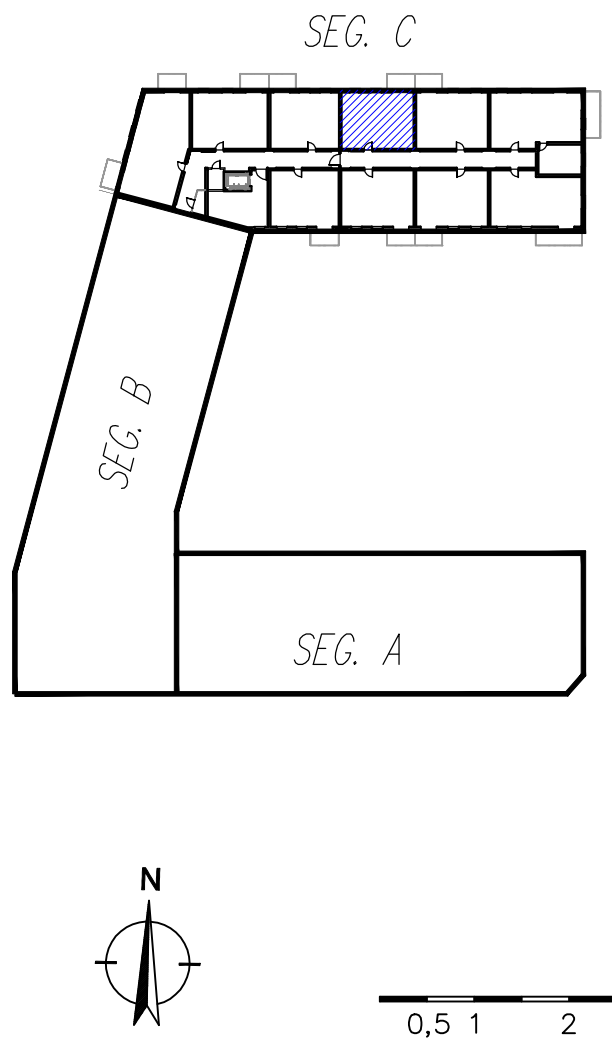

Rzut poziomy lokalu mieszkalnego z planem sytuacyjnym kondygnacji

Mieszkanie nr 84 (2P+K) - I piętro
Powierzchnia - 48,00 m²