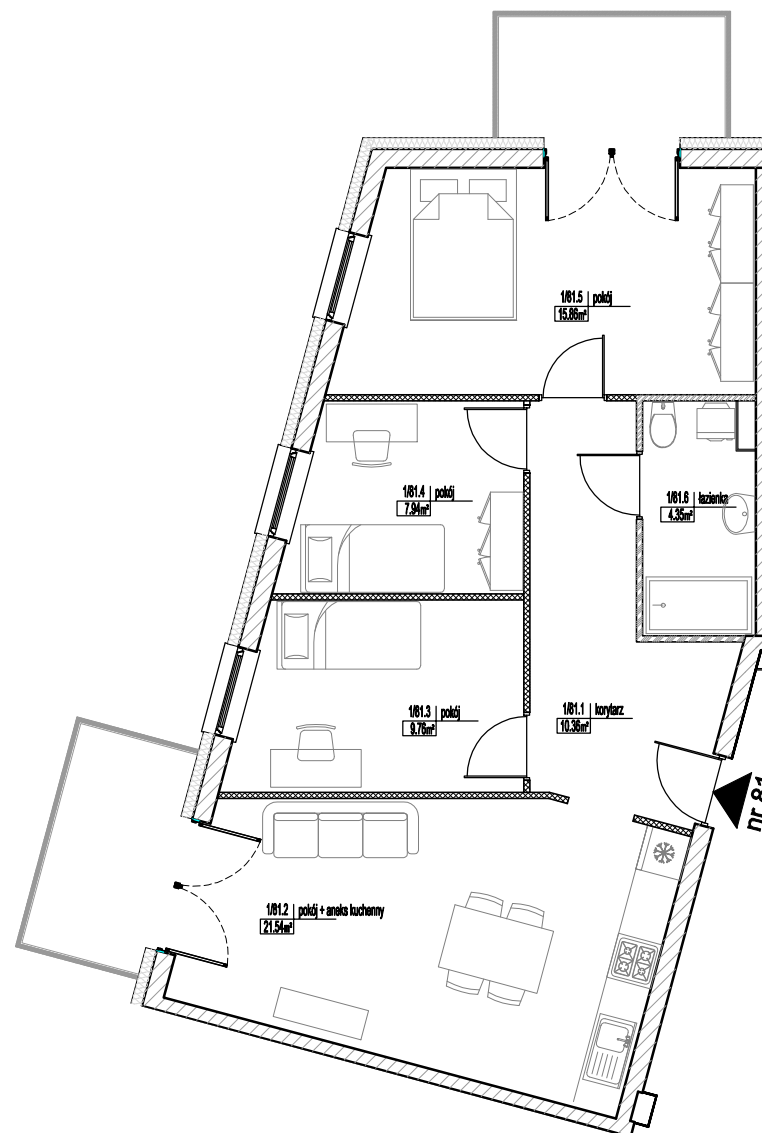

Rzut poziomy lokalu mieszkalnego z planem sytuacyjnym kondygnacji

Mieszkanie nr 81 (4P+K) - I piętro
Powierzchnia - 69,81 m²