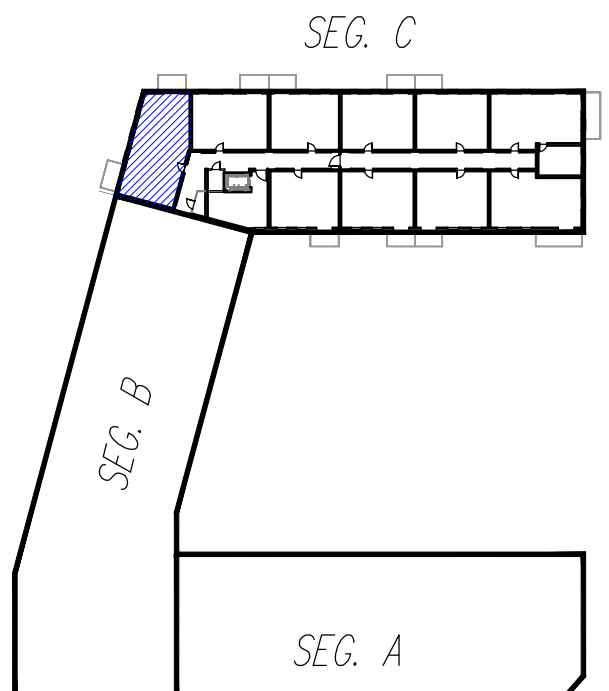

Rzut poziomy lokalu mieszkalnego z planem sytuacyjnym kondygnacji

Mieszkanie nr 81 (4P+K) - I piętro
Powierzchnia - 69,81 m²