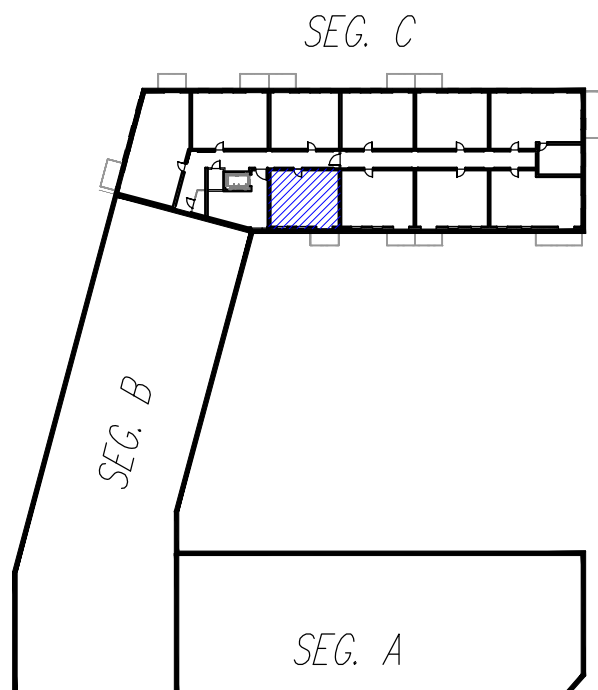

### Rzut poziomy lokalu mieszkalnego z planem sytuacyjnym kondygnacji

Mieszkanie nr 80 (3P+K) - parter  
Powierzchnia - 45,54 m<sup>2</sup>