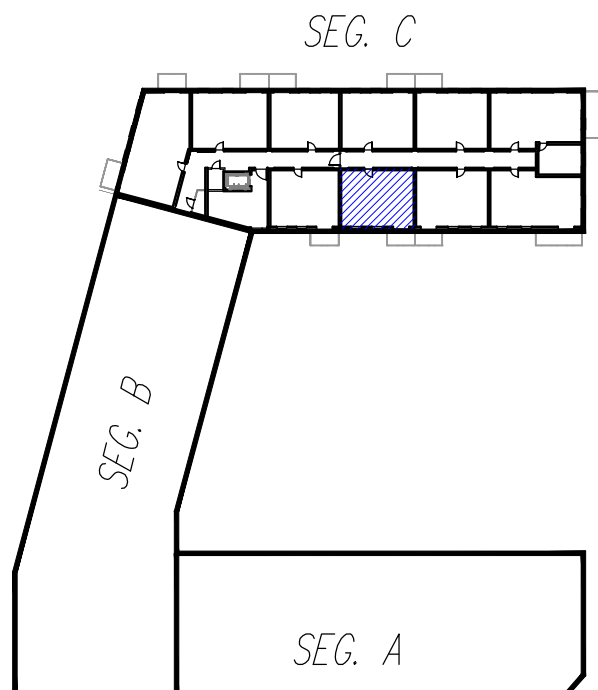

Rzut poziomy lokalu mieszkalnego z planem sytuacyjnym kondygnacji

Mieszkanie nr 79 (3P+K) - parter  
Powierzchnia - 48,22 m<sup>2</sup>