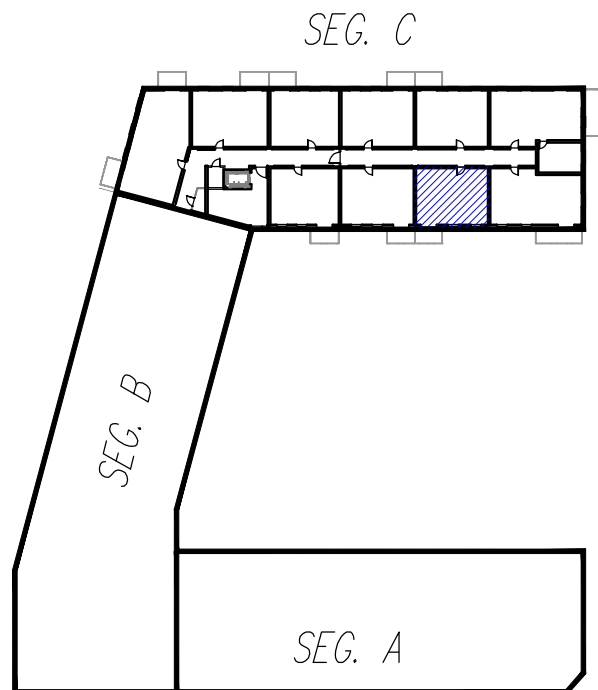

Rzut poziomy lokalu mieszkalnego z planem sytuacyjnym kondygnacji

Mieszkanie nr 78 (3P+K) - parter
Powierzchnia - 47,69 m²