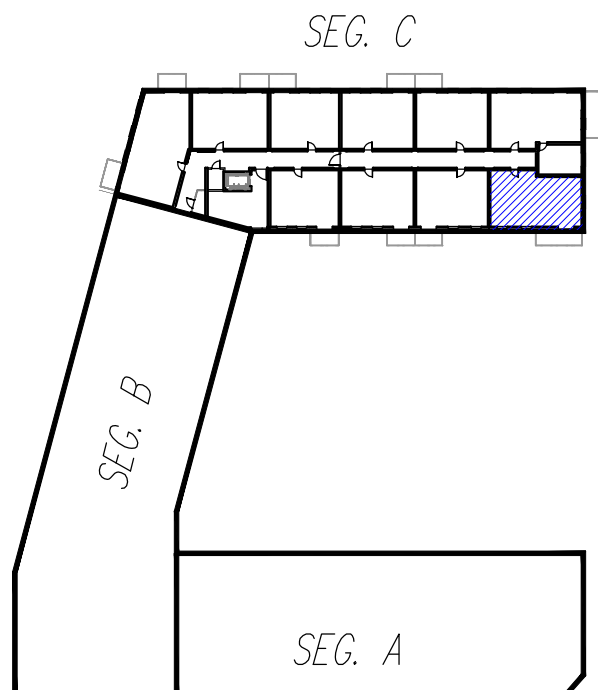

Rzut poziomy lokalu mieszkalnego z planem sytuacyjnym kondygnacji

Mieszkanie nr 77 (3P+K) - parter
Powierzchnia - 57,23 m²