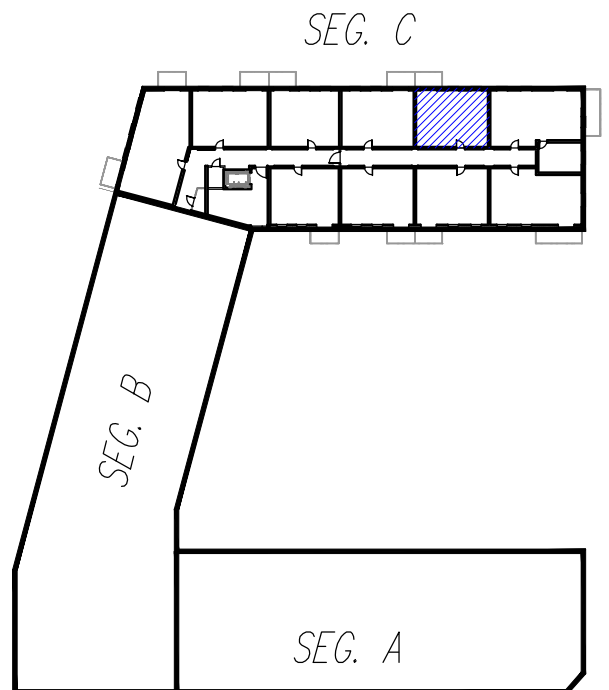

Rzut poziomy lokalu mieszkalnego z planem sytuacyjnym kondygnacji

Mieszkanie nr 75 (2P+K) - parter
Powierzchnia - 47,74 m²