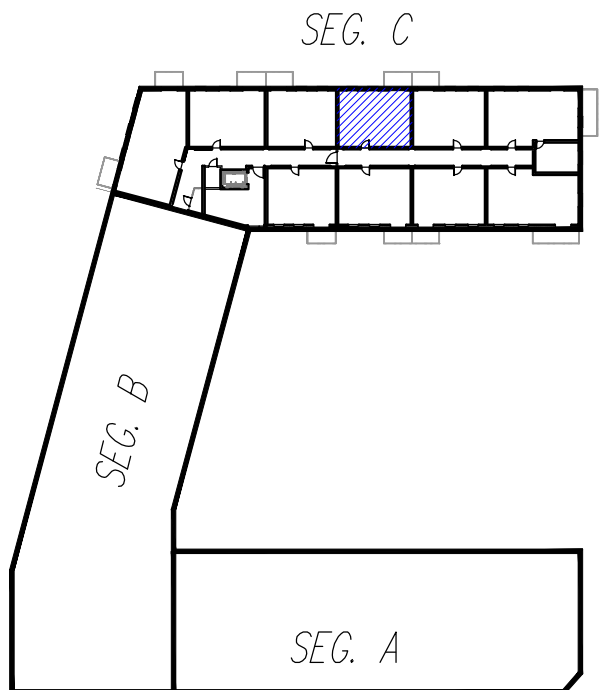

Rzut poziomy lokalu mieszkalnego z planem sytuacyjnym kondygnacji

Mieszkanie nr 74 (2P+K) - parter
Powierzchnia - 48,00 m²