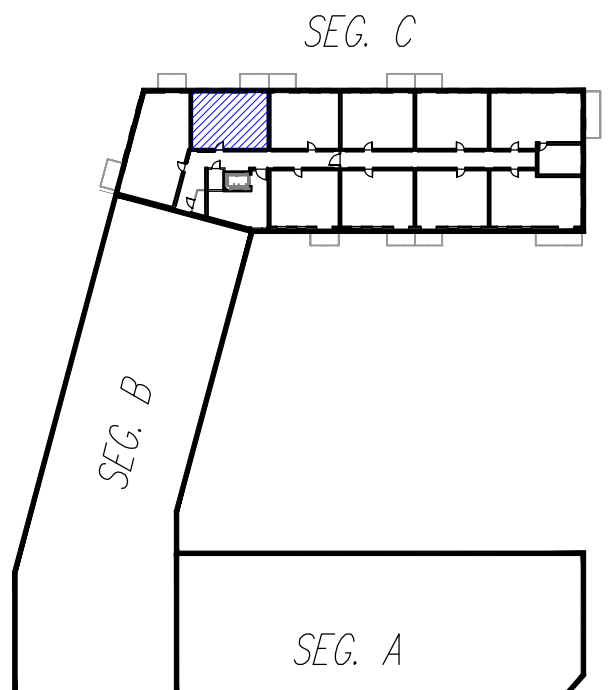

Rzut poziomy lokalu mieszkalnego z planem sytuacyjnym kondygnacji

Mieszkanie nr 72 (2P+K) - parter
Powierzchnia - 50,49 m²