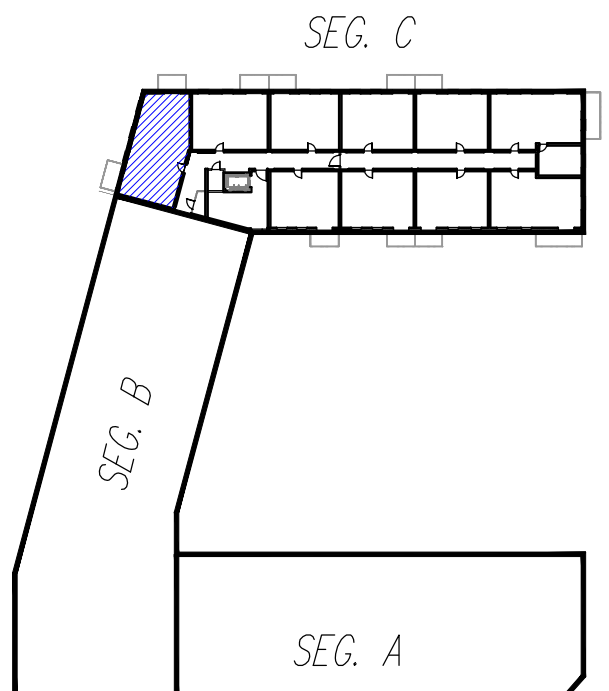

Rzut poziomy lokalu mieszkalnego z planem sytuacyjnym kondygnacji

Mieszkanie nr 71 (4P+K) - parter
Powierzchnia - 69,86 m²