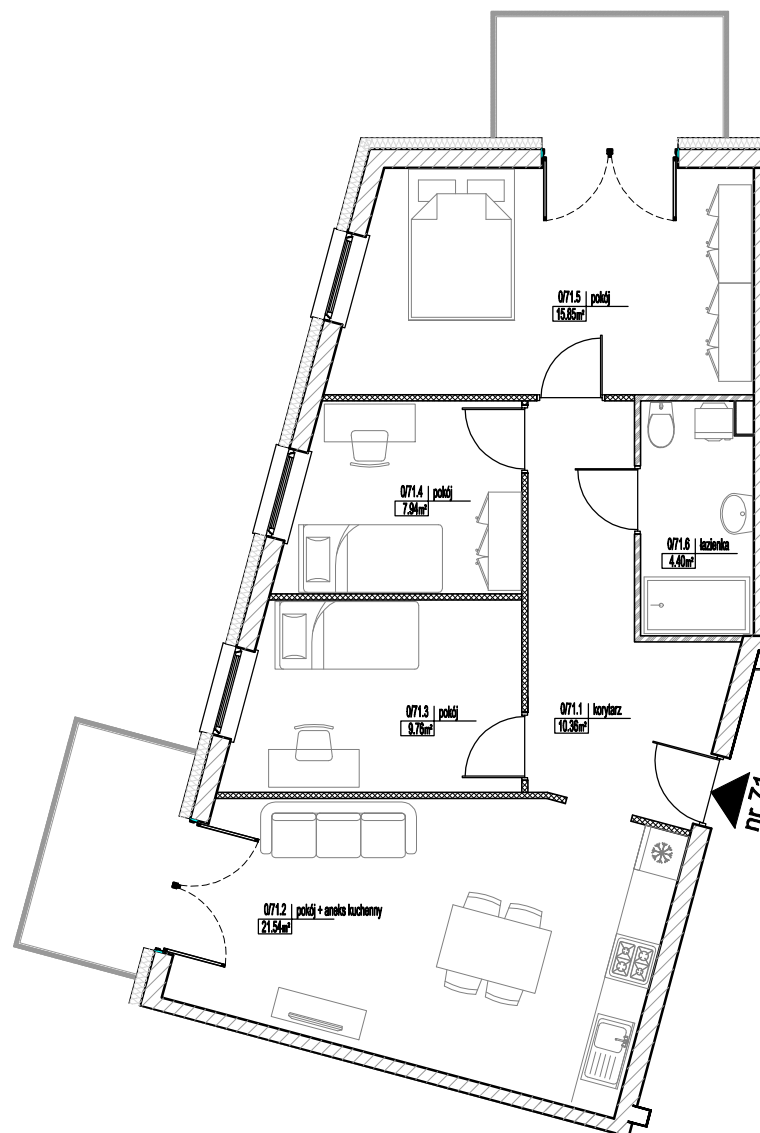

Rzut poziomy lokalu mieszkalnego z planem sytuacyjnym kondygnacji

Mieszkanie nr 71 (4P+K) - parter
Powierzchnia - 69,86 m²