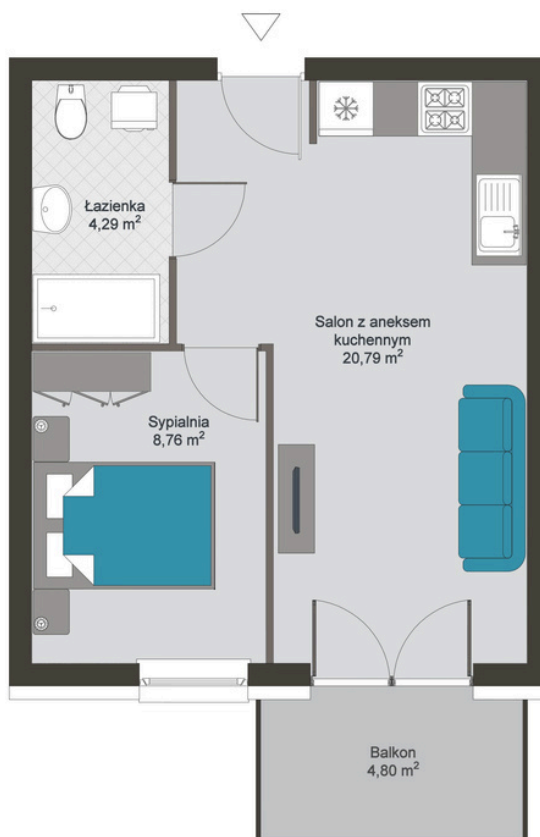

Oferta mieszkania nr 39 - II piętro budynek C

Powierzchnia **33,84 m²**

2 pokoje

Cena: 324 864,00 zł.

9 600,00 zł./m²

Piękne, komfortowe mieszkanie usytuowane na drugim piętrze kameralnego, dwupiętrowego budynku. Północna ekspozycja sprzyja utrzymaniu przyjemnej temperatury we wnętrzach, zapewniając komfort szczególnie w cieplejszych miesiącach. Salon z sypialnią tworzą wygodną, harmonijną przestrzeń do życia i wypoczynku.