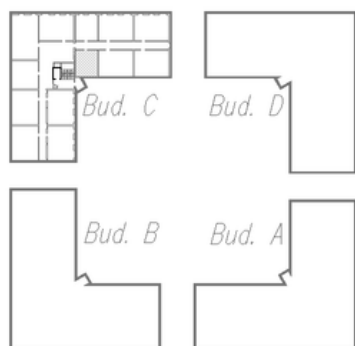

Oferta mieszkania nr 39 - II piętro budynek C

Powierzchnia **33,84 m²**

2 pokoje

Cena: 324 864,00 zł.

9 600,00 zł./m²

Piękne, komfortowe mieszkanie usytuowane na drugim piętrze kameralnego, dwupiętrowego budynku. Północna ekspozycja sprzyja utrzymaniu przyjemnej temperatury we wnętrzach, zapewniając komfort szczególnie w cieplejszych miesiącach. Salon z sypialnią tworzą wygodną, harmonijną przestrzeń do życia i wypoczynku.