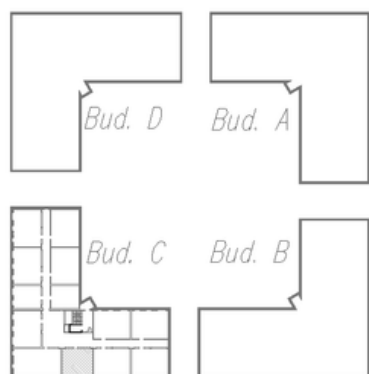

Oferta mieszkania nr 31 - II piętro budynek C

Powierzchnia **43,68 m²**

2 pokoje

Cena: 432 432,00 zł.

9 900,00 zł./m²

Piękne, komfortowe mieszkanie usytuowane na drugim piętrze kameralnego, dwupiętrowego budynku. Wschodnia ekspozycja zapewnia przyjemne, poranne nastłonecznienie, wypełniając wnętrza naturalnym światłem i tworząc świeżą, spokojną atmosferę na start dnia. Przestronny salon oraz duża sypialnia tworzą wygodną, harmonijną przestrzeń do życia i wypoczynku.