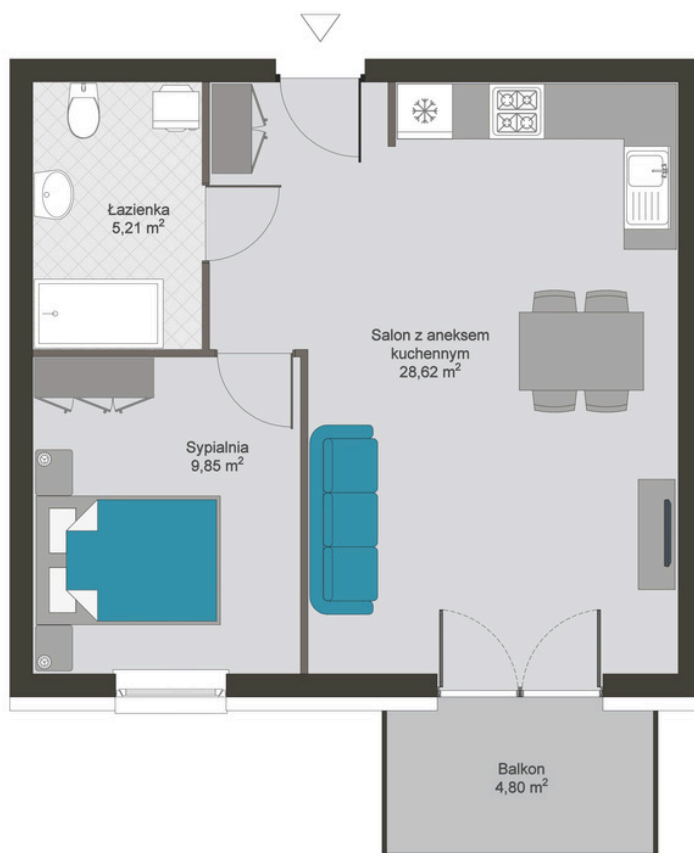

Oferta mieszkania nr 31 - II piętro budynek C

Powierzchnia **43,68 m²**

2 pokoje

Cena: 432 432,00 zł.

9 900,00 zł./m²

Piękne, komfortowe mieszkanie usytuowane na drugim piętrze kameralnego, dwupiętrowego budynku. Wschodnia ekspozycja zapewnia przyjemne, poranne nastłonecznienie, wypełniając wnętrza naturalnym światłem i tworząc świeżą, spokojną atmosferę na start dnia. Przestronny salon oraz duża sypialnia tworzą wygodną, harmonijną przestrzeń do życia i wypoczynku.