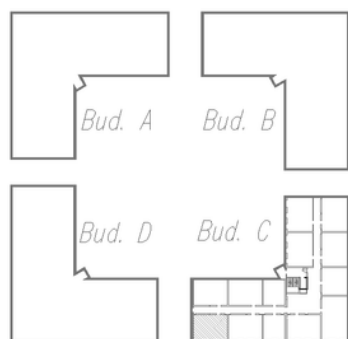

Oferta mieszkania nr 23 - I piętro budynek C

Powierzchnia **52,58 m²**

3 pokoje

Cena: 520 542,00 zł.

9 900,00 zł./m²

Piękne, komfortowe mieszkanie usytuowane na pierwszym piętrze kameralnego, dwupiętrowego budynku. Południowa ekspozycja zapewnia doskonałe nasłonecznienie przez większą część dnia, wypełniając wnętrza naturalnym światłem i tworząc ciepłą, przyjazną atmosferę. Przestronny salon, duża sypialnia oraz pokój tworzą wygodną, harmonijną przestrzeń do życia i wypoczynku.