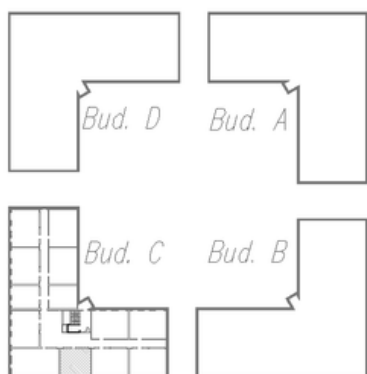

Oferta mieszkania nr 18 - I piętro budynek C

Powierzchnia **43,68 m²**

2 pokoje

Cena: 432 432,00 zł.

9 900,00 zł./m²

Piękne, komfortowe mieszkanie usytuowane na pierwszym piętrze kameralnego, dwupiętrowego budynku. Wschodnia ekspozycja zapewnia przyjemne, poranne nastłonecznienie, wypełniając wnętrza naturalnym światłem i tworząc świeżą, spokojną atmosferę na start dnia. Przestronny salon oraz duża sypialnia tworzą wygodną, harmonijną przestrzeń do życia i wypoczynku.