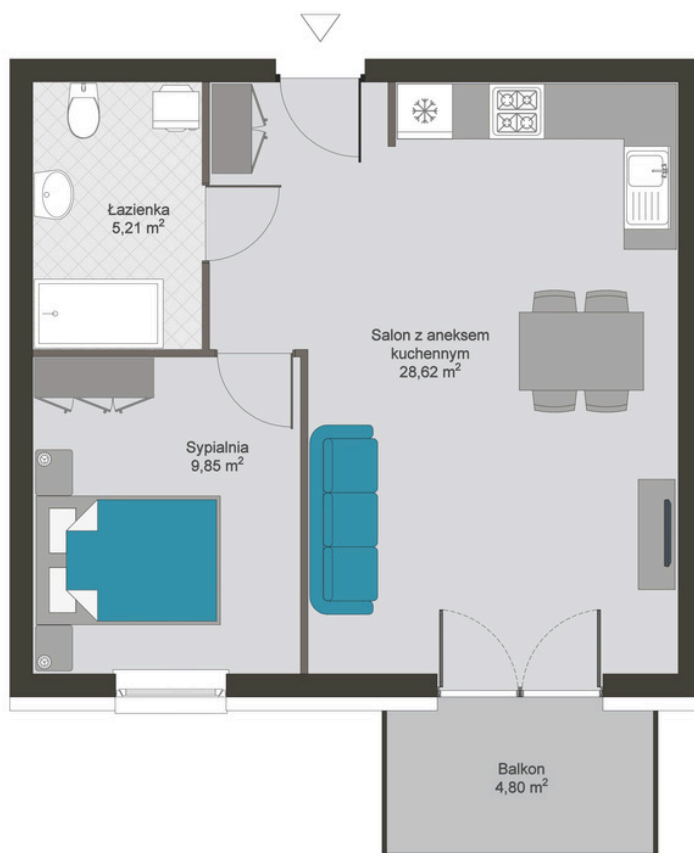

Oferta mieszkania nr 18 - I piętro budynek C

Powierzchnia **43,68 m²**

2 pokoje

Cena: 432 432,00 zł.

9 900,00 zł./m²

Piękne, komfortowe mieszkanie usytuowane na pierwszym piętrze kameralnego, dwupiętrowego budynku. Wschodnia ekspozycja zapewnia przyjemne, poranne nastłonecznienie, wypełniając wnętrza naturalnym światłem i tworząc świeżą, spokojną atmosferę na start dnia. Przestronny salon oraz duża sypialnia tworzą wygodną, harmonijną przestrzeń do życia i wypoczynku.